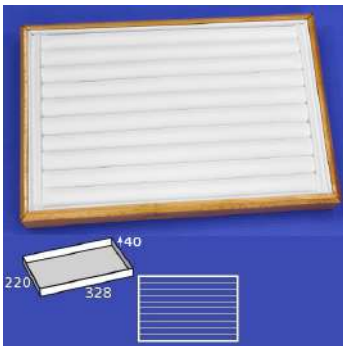

PION **POZ** **Z-W**
Paleta sztaplowana z wałkami
Stacked tray with rolls