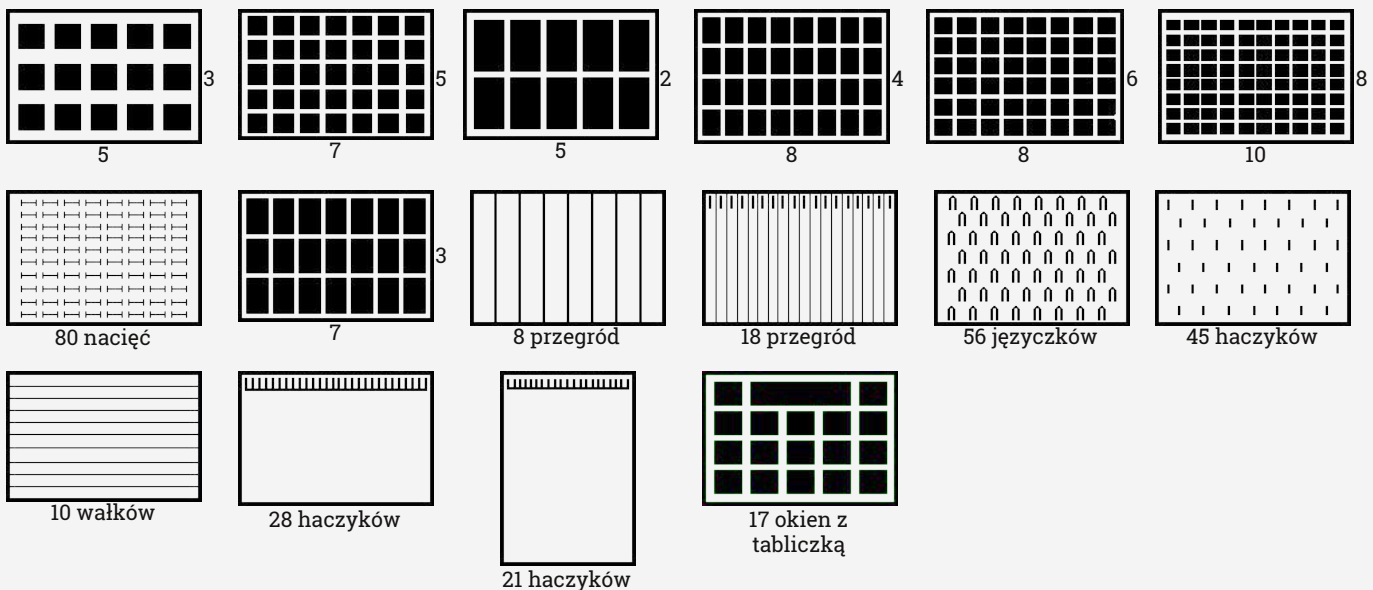

- zaadaptuj trudno dostępne miejsca w sklepie
- **wykorzystaj optymalnie przestrzeń lady**
- ułatw sobie pracę i wyeksponuj więcej biżuterii

Customized solution to display your jewelry:

- Adjust tray dimensions according to your needs:
- Adapt hard-to-reach places of your exhibition.
- Optimize display surface. Facilitate your work and exhibit more products.

Palety kwadrat (K) 250x250mm

Square trays 250x250mm

Kwadrat plastik (W)

250x250mm:
 Square with insert 250x250mm:

Palety prostokąt (P) 330x220mm

Rectangle trays 330x220mm

Palety prostokąt (T) 335x245mm

Rectangle trays 335x245mm

Układ pól dostępny w paletach
 Available tray arrangement

K-25GR

25 gąbek | 25 sponges

K-30GR

30 gąbek | 30 sponges

K-90R

9 par otworów | 9 rigid slots

P-150R