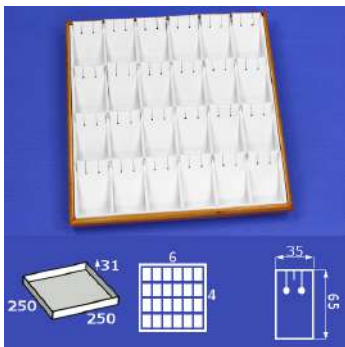

na łańcuszki
for chains

na komplety
for sets

na zawieszki
for pendants

K-24K

24 poduszek | 24 inserts