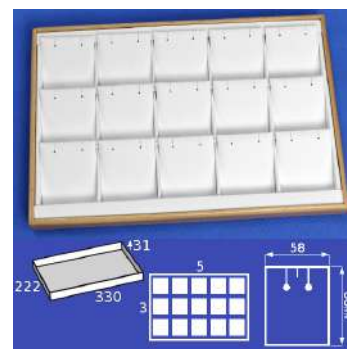

T-48G
48 gąbek | 48 sponges

T-80G
80 gąbek | 80 sponges

P-28o
28 otworów | 28 rigid slots

T-32P
32 pady | 32 pads

T-48P
48 pady | 48 pads

P-15G
15 gąbek | 15 sponges

P-15K
15 poduszek | 15 inserts

na komplety
for sets