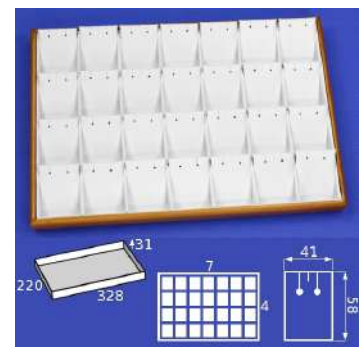

PION **POZ** **P-28K**
28 poduszek | 28 inserts