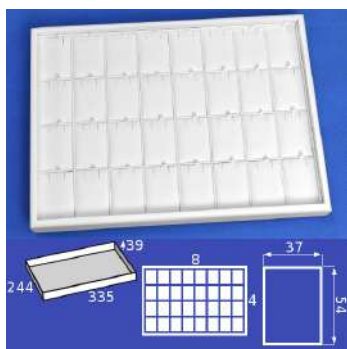

72 nacięcia (pion) | hor. inc.
75 nacięć (poziom) | vert. incisions

Palety na piercionki
Ring trays

na komplety
for sets

na pierścionki
for rings

P-28G
28 gąbek | 28 sponges

P-35G
35 gąbek | 35 sponges

P-48G
48 gąbek | 48 sponges

P-72G
72 gąbki | 72 sponges

P-U
48 języczków (pion) | hor. hooks
45 języczków (poziom) | vert. hooks

P-W
10 wałków | 10 rolls

P-12G
12 gąbek | 12 sponges

P-12P
12 padów | 12 pads

T-32G
32 gąbek | 32 sponges

T-48G
48 gąbek | 48 sponges

T-80G
80 gąbek | 80 sponges

P-28o
28 otworów | 28 rigid slots

T-32P
32 pady | 32 pads

T-48P
48 pady | 48 pads

P-15G
15 gąbek | 15 sponges

P-15K
15 poduszek | 15 inserts

na komplety
for sets