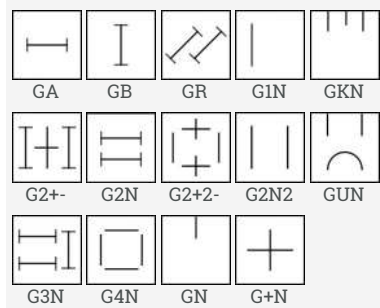

SPOSOBY WYPEŁNIENIA PALET

TRAY TYPES

Co to są pady?

Są to wkłady palet jubilerskich na bazie sztywnego plastiku obite ekoskórą lub mikrozamszem. Pola, w których układane są pady wyposażone są w podpórki umożliwiające ich równe i wygodne ułożenie.

What are pads?

These are jewelry tray inserts made of rigid plastic covered with leatherette or microsuede. Tray gaps are equipped with pad supports.