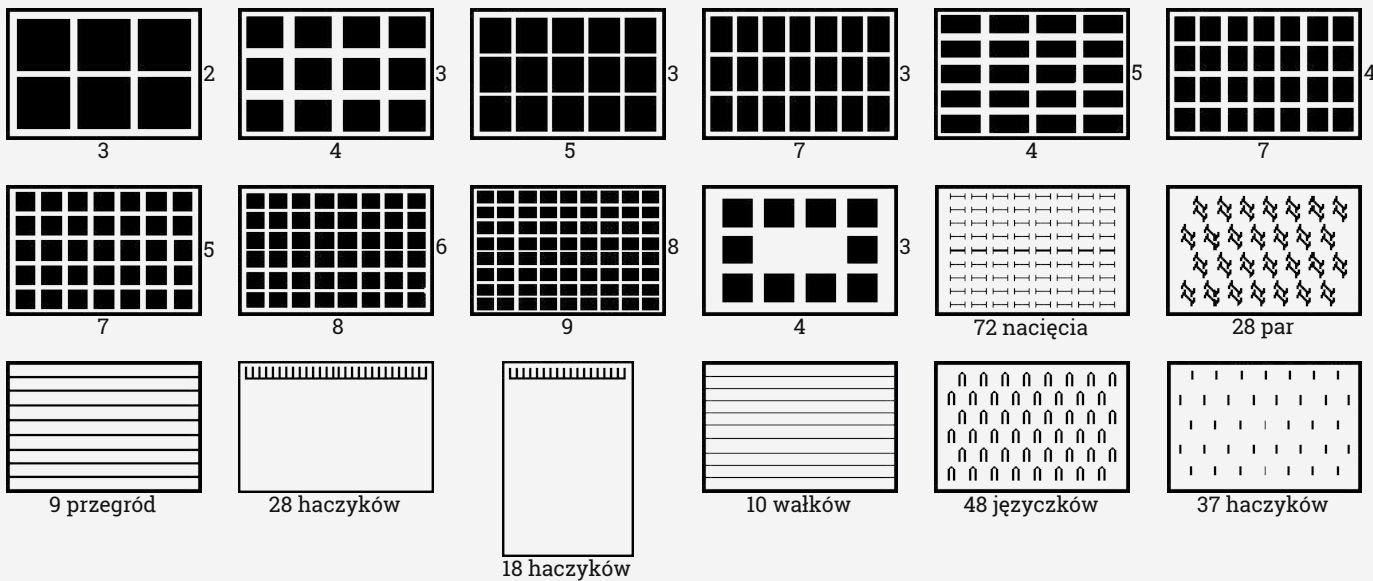

- zaadaptuj trudno dostępne miejsca w sklepie
- **wykorzystaj optymalnie przestrzeń lady**
- ułatw sobie pracę i wyeksponuj więcej biżuterii

Customized solution to display your jewelry:

- Adjust tray dimensions according to your needs:
- Adapt hard-to-reach places of your exhibition.
- Optimize display surface. Facilitate your work and exhibit more products.

Palety kwadrat (K) 250x250mm

Square trays 250x250mm

Kwadrat plastik (W)

250x250mm:
 Square with insert 250x250mm:

Palety prostokąt (P) 330x220mm

Rectangle trays 330x220mm

Palety prostokąt (T) 335x245mm

Rectangle trays 335x245mm

Układ pól dostępny w paletach
 Available tray arrangement

K-25GR

25 gąbek | 25 sponges

K-30GR

30 gąbek | 30 sponges

K-90R

9 par otworów | 9 rigid slots

P-150R