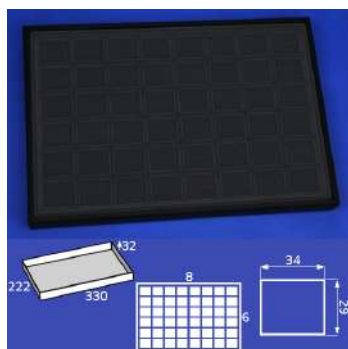

FC-H/B

Skórzana ramka flokowany wkład 18 haczyków
Leatherette frame with flocked insert 18 hooks

FC-12G

Skórzana ramka flokowany wkład 12 gąbek
Leatherette frame with flocked insert 12 sponges

FC-35G

Skórzana ramka flokowany wkład 35 gąbek
Leatherette frame with flocked insert 35 sponges