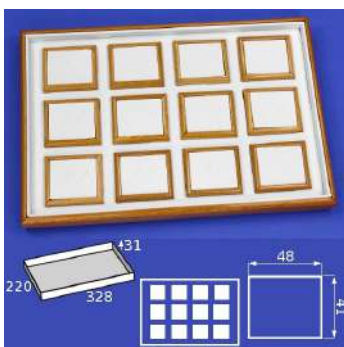

POZ

P-D/12G

12 gąbek w ramce
12 framed sponges