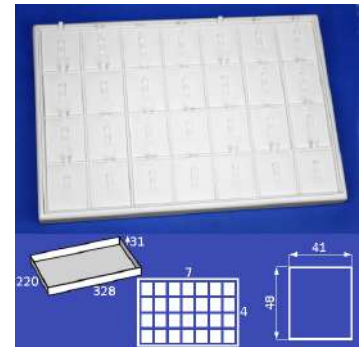

PALETY TRAYS

PION **POZ** **P-6G**
6 gąbek | 6 sponges

PION **P-20G**
20 gąbek | 20 sponges

POZ **POZ** **P-21G**
21 gąbek | 21 sponges

PION **POZ** **P-28PU**
28 padów z języczkiem
28 pads with leatherette hooks