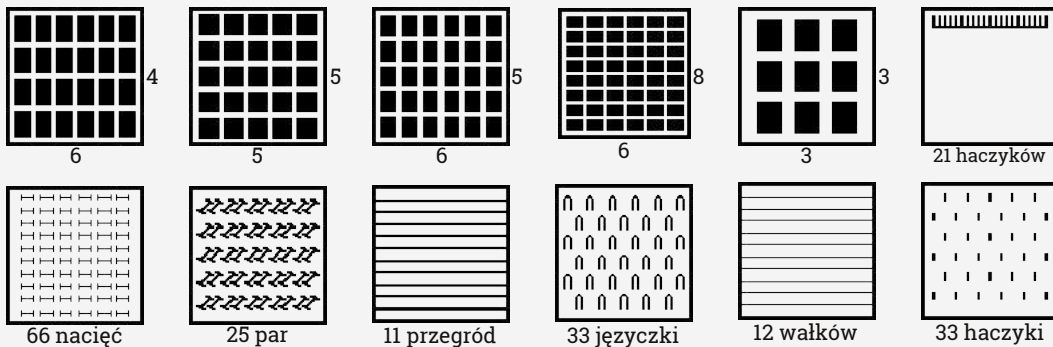

Palety kwadrat (K) 250x250mm

Square trays 250x250mm

Kwadrat plastik (W)

250x250mm:
Square with insert 250x250mm: