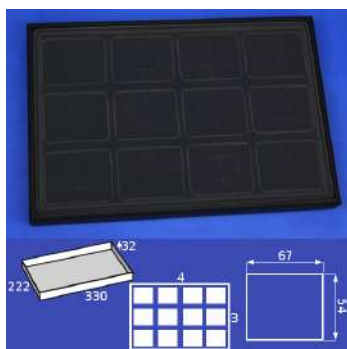

FC-12G

Skórzana ramka flokowany wkład 12 gąbek
Leatherette frame with flocked insert 12 sponges