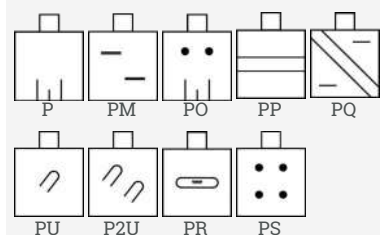

SPOSOBY WYPEŁNIENIA PALET

TRAY TYPES

Co to są pady?

Są to wkłady palet jubilerskich na bazie sztywnego plastiku obite ekoskórą lub mikrozamszem. Pola, w których układane są pady wyposażone są w podpórki umożliwiające ich równe i wygodne ułożenie.

What are pads?

These are jewelry tray inserts made of rigid plastic covered with leatherette or microsuede. Tray gaps are equipped with pad supports.