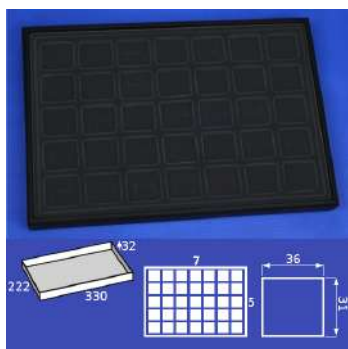

FC-35G

Skórzana ramka flokowany wkład 35 gąbek
Leatherette frame with flocked insert 35 sponges