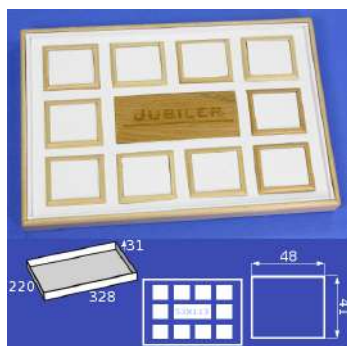

15 par otworów | 15 rigid slots

P-28GR

28 gąbek | 28 sponges

P-280R

28 par otworów | 28 rigid slots

P-UR

25 par języczków
25 hook pairs

P-35P2U

35 parów na obrączki
35 wedding ring pads

T-12PRD

12 parów na obrączki
12 wedding ring pads

P-D/10GRD

10 gąbek w ramce z płytką
10 framed sponges with plate

P-D/12GR

12 gąbek w ramce
12 framed sponges

X-D/17GRD