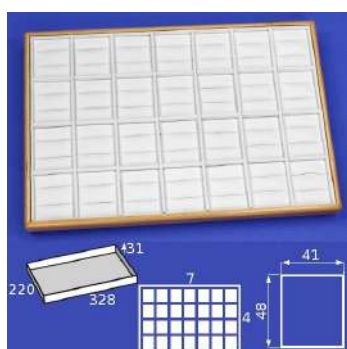

P-280R

28 par otworów | 28 rigid slots