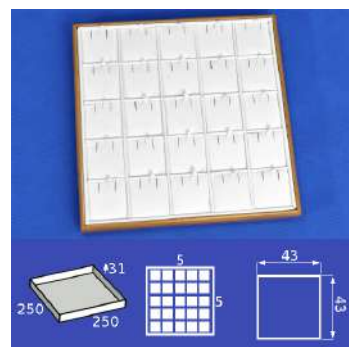

PION **POZ** **P-48K**
48 poduszek | 48 inserts

K-24G
24 gąbek | 24 sponges

K-24P
24 padów | 24 pads

K-25G
25 gąbek | 25 sponges

K-25P
25 padów | 25 pads

K-30G
30 gąbek | 30 sponges

K-30P2U
30 padów na obrączki
30 pads for wedding rings